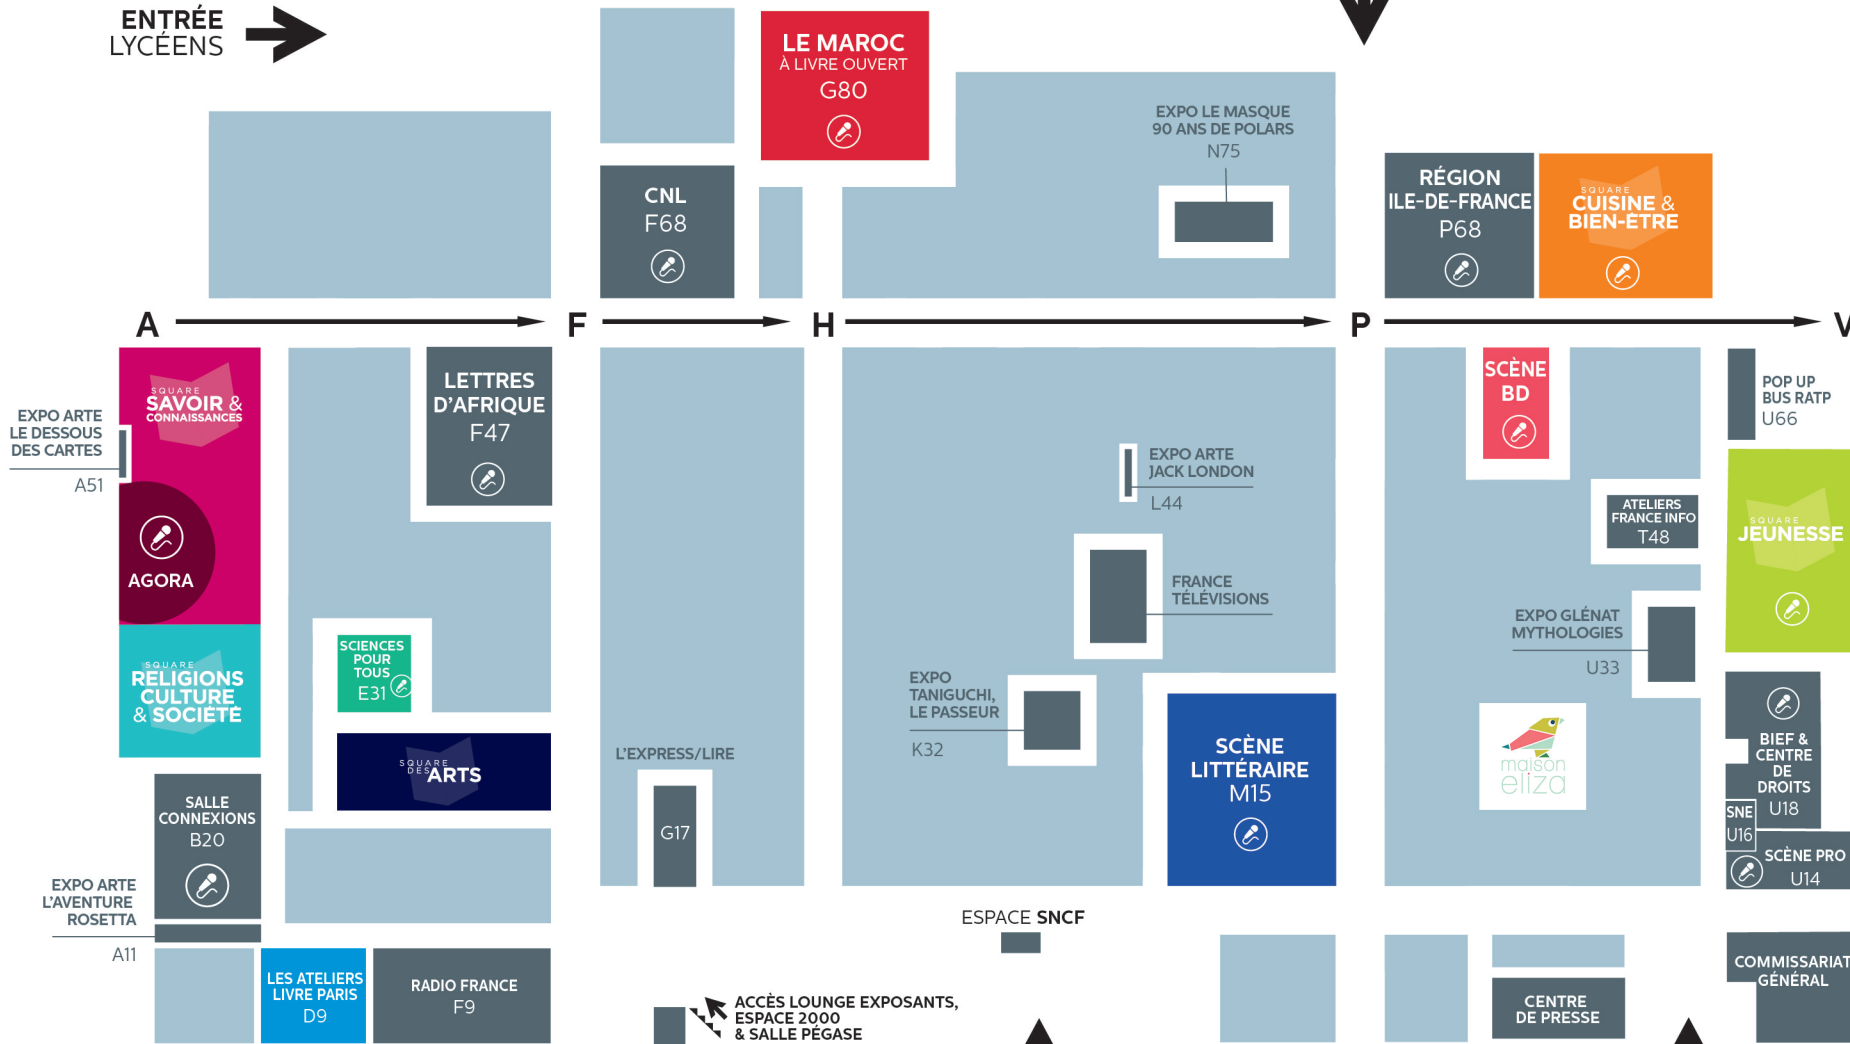

ZONE PIQUE-NIQUE

ENTRÉE
PAR LE PARKING R

ENTRÉE
LYCÉENS

ENTRÉE
GROUPES
SCOLAIRES

90

65

1

SORTIE

ENTRÉE
GRAND PUBLIC

ENTRÉE
PROFESSIONNELS
VIP / PRESSE

ACCÈS LOUNGE EXPOSANTS,
ESPACE 2000
& SALLE PÉGASE